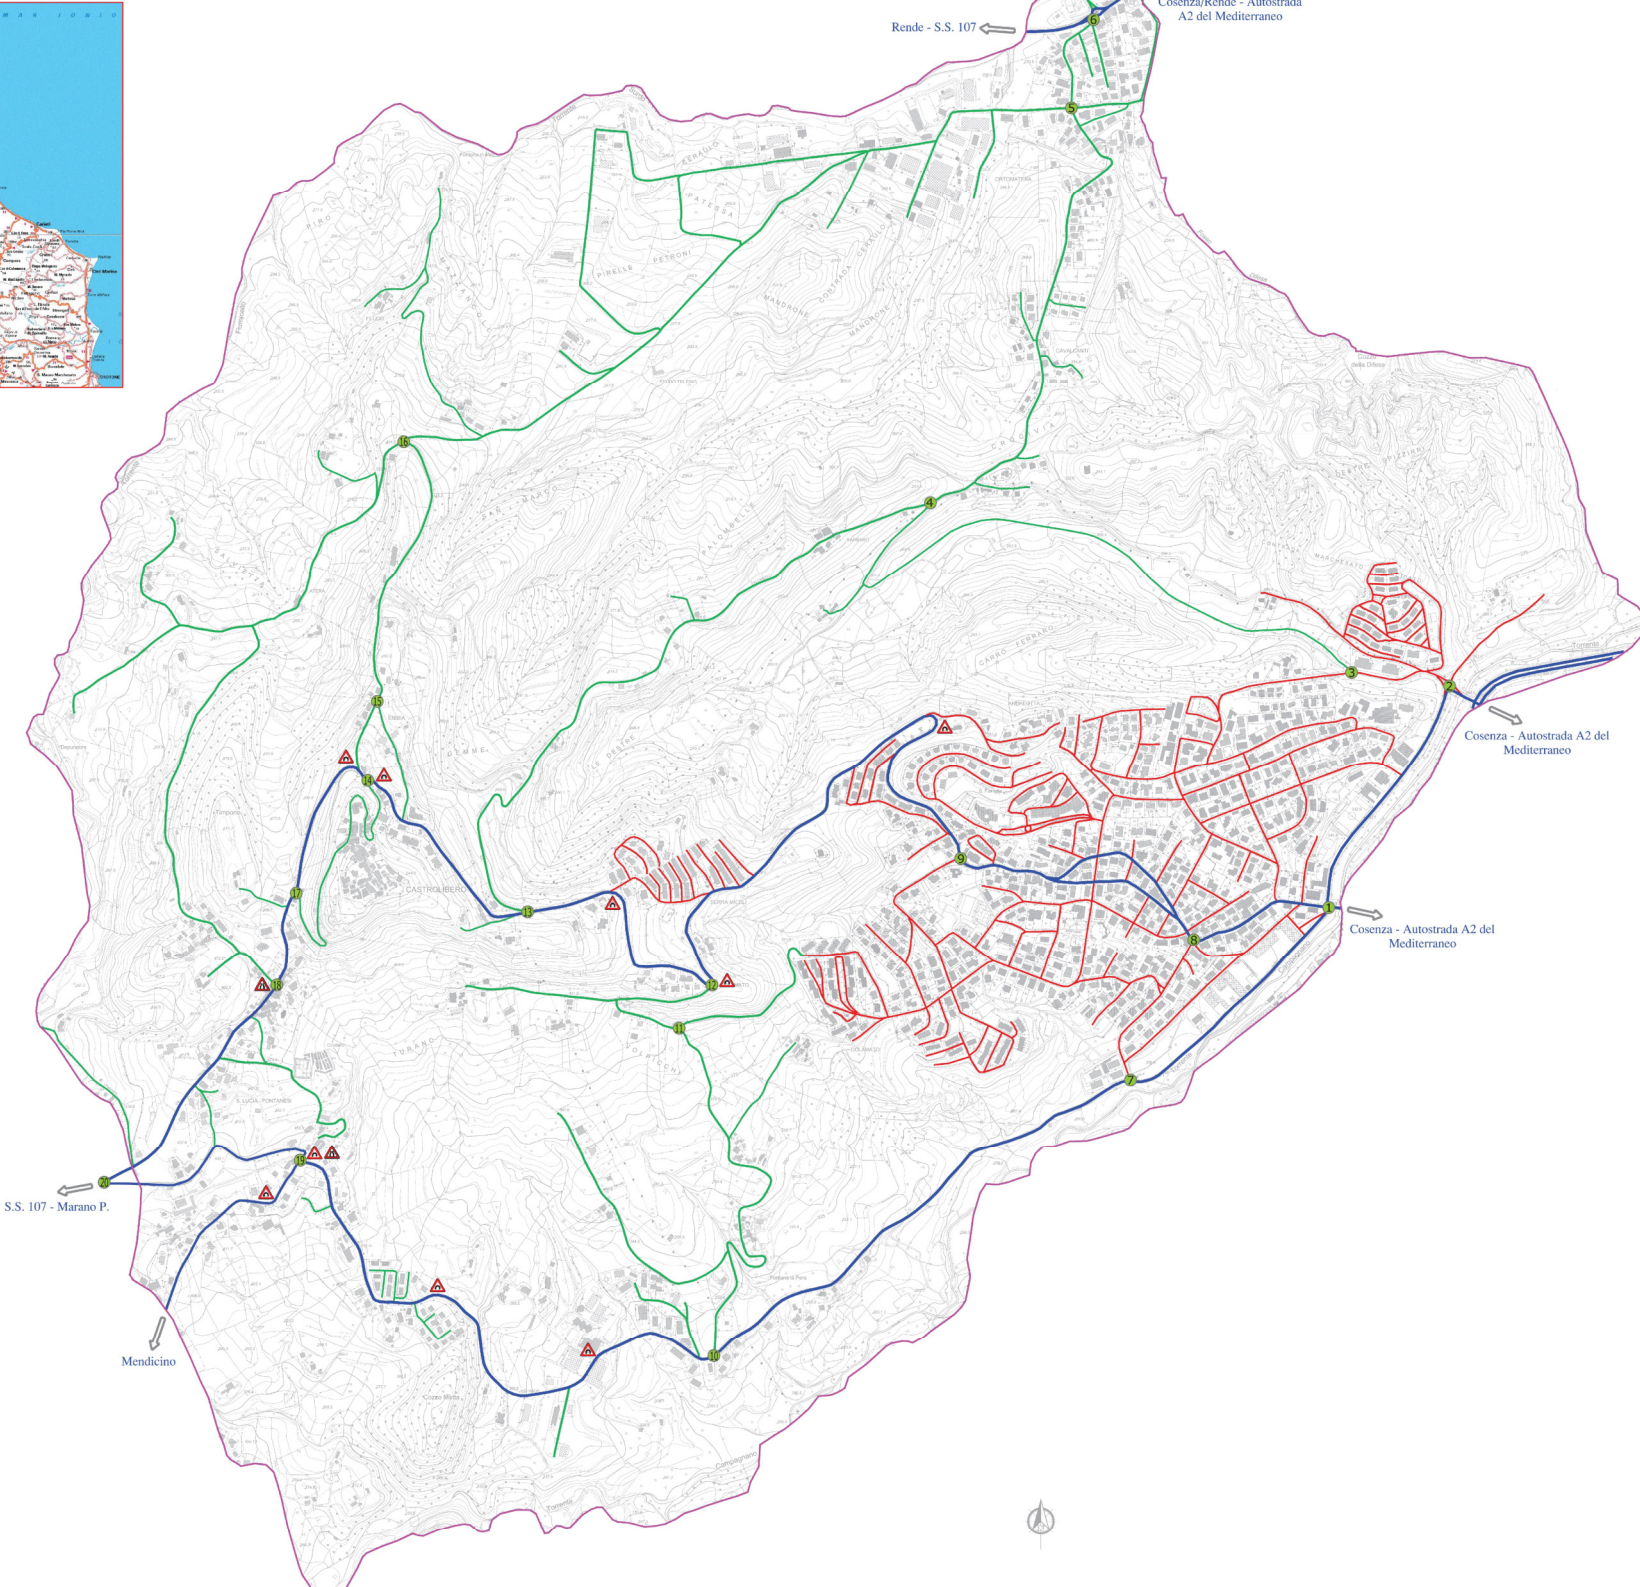

Carta Stradale Provinciale

Rende - S.S. 107 ← Cosenza/Rende - Autostrada A2 del Mediterraneo

Cosenza - Autostrada A2 del Mediterraneo

Cosenza - Autostrada A2 del Mediterraneo

S.S. 107 - Marano P.

Mendicino

LEGENDA

-  Strade Principali
-  Strade Secondarie
-  Strade Locali o di Quartiere
-  Cancello della rete viaria
-  Strettoia
-  Tomante o curva con scarsa visibilità

COMUNE DI CASTROLIBERO

- PROVINCIA DI COSENZA -

PIANO DI PROTEZIONE CIVILE COMUNALE

aggiornamento/adeguamento novembre 2017

CARTA DELLA RETE VIARIA

elaborato n° 7  
scala 1: 5.000

Approvazioni

PROGETTISTA

Ing. Giancarlo Rosa

*Giancarlo Rosa*

PIANO DI PROTEZIONE CIVILE COMUNALE